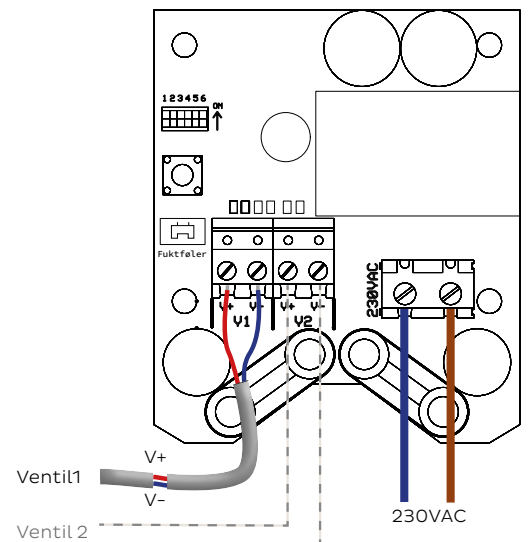

**1/2" Magnetventil Lokal 3/4" tilk.**

Aqua Xpress Ventil styrer vanntilgang til enkelte rom eller aktuelle hvitevarer. 3/4" tilkobling med roterende mutter.

Ventilen leveres i åpen stilling og blir stående i den stillingen den er satt i, inntil den får en puls med motsatt polaritet.

Kabel og plugg til ventildriver er inkludert.

Aqua Xpress er et fleksibelt produkt som kan bygges ut etter ulike behov og ønsket sikkerhetsnivå.

**KOBLINGSPRINSIPP**

NRF. NR.	EL. NR.	NAVN
5648516	6251603	1/2" Magnetventil Lokal 3/4" tilkobling

TEKNISK VENTIL		
Dimensjon:	HxBXL 84 x 45 x 97 mm	Driftspenning: 12VDC
Spole:	Bistabil	Trykk/Flow: 0.15-10bar / 42L min
Tilkobling:	INN: 3/4" innvendige gjenger	UT: 3/4" utvendige gjenger

TEKNISK VENTILDRIVER		
Dimensjon:	HxBxD 95 x 73 x 37 mm	Frekvens: 868,100 MHz
Driftspenning:	230VAC +10/ -20%	Sendereffekt: +5dBm