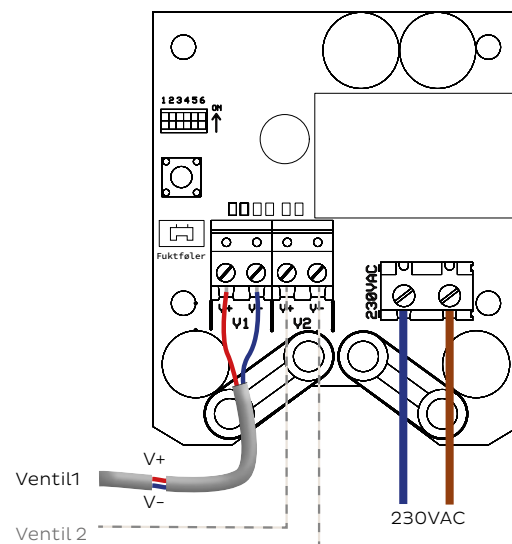

1/2" Magnetventil

Aqua Xpress Ventil styrer vanntilgang til huset.

Driveren kan styre 2 ventiler for leiligheter uten bereder.

Ventilen leveres i åpen stilling og blir stående i den stillingen den er satt i, inntil den får en puls med motsatt polaritet.

Kabel og plugg til ventildriver er inkludert.

Aqua Xpress er et fleksibelt produkt som kan bygges ut etter ulike behov og ønsket sikkerhetsnivå.

KOBLINGSPRINSIPP

EL. NR.	NRF. NR.	NAVN
6251629	5648513	1/2" Magnetventil

TEKNISK VENTIL			
Dimensjon:	HxBxL 84 x 45 x 59 mm	Driftspenning:	12VDC
Spole:	Bistabil	Trykk/Flow:	0,15 - 10 bar / 42 L min
Tilkobling:	INN: ½" innvendige gjenger	UT:	½" innvendige gjenger

TEKNISK VENTILDRIVER			
Dimensjon:	HxBxD 95 x 73 x 37 mm	Frekvens:	868,100 MHz
Driftspenning:	230VAC +10/ -20%	Sendereffekt:	+5dBm