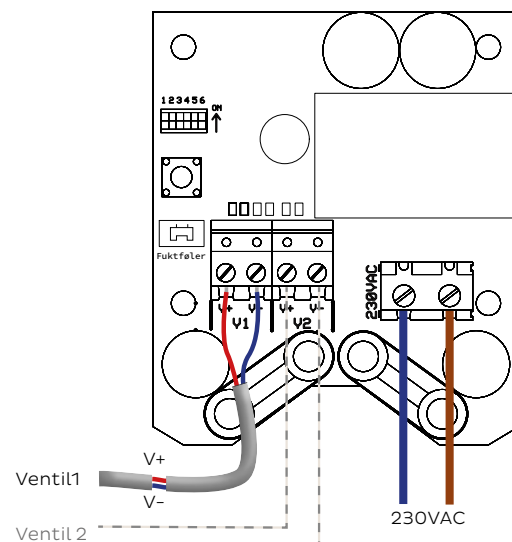

KOBLINGSPRINSIPP

PRODUSENT
CTM Lyng AS
Tlf: 72 83 16 11
www.ctmlyng.no