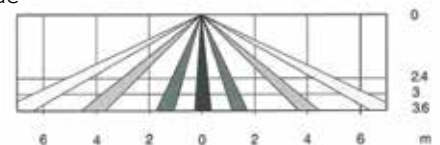

Microsafe® Bevegelsesføler 12x12 360

Bevegelsesføler for arealer opp til 12m 360° meter.

Sett sammen din egen korridorrelé-pakke ved å kombinere flere bevegelsesfølere tilkoblet ett relé.

Topp

Side

Maks deteksjonsområde

	2.4	3	3.6
Installasjons-høyde meter	2.4	3	3.6
Deteksjons-område diameter	8	10	12

EL. NR.	NAVN
1403885	Bevegelsesføler 12x12 360

TEKNISK			
Spenning:	9,5-18VDC	Strømtrekk:	17mA
Dekning:	8-12m	Takhøyde:	2,4 - 3,6m
Det.soner:	62	Oppvarming:	30 sek
Brukstemp.:	-20°C - +50°C	Det.metode:	Passiv infrarød
Dimensjoner:	Ø120mm H37mm	Utgang:	NC 28VDC 0,2A Maks