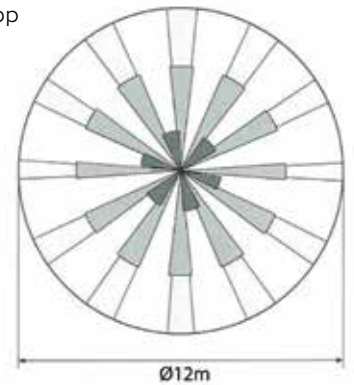

MICROSAFE®

INNHOOLD

Bevegelsesføler med 360 graders sensor og brakett for takmontering. Full fleksibilitet med rask og enkel montering i kombinasjon med vårt korridorrelé.

KOMBINERES MED VALGFRITT RELÉ

EL.NR.	TYPE
1403897	Relé vegg-/takmontert
1403882	Relé 2-modul for din-skinne

Microsafe® Bevegelsesføler 12x12 360

Bevegelsesføler for arealer opp til 12m 360° meter.

Sett sammen din egen korridorrelé-pakke ved å kombinere flere bevegelsesfølere tilkoblet ett relé.

Topp

Side

Maks deteksjonsområde

	2.4	3	3.6
Installasjons-høyde meter	2.4	3	3.6
Deteksjons-område diameter	8	10	12

EL. NR.	NAVN
1403885	Bevegelsesføler 12x12 360

TEKNISK			
Spenning:	9,5-18VDC	Strømtrekk:	17mA
Dekning:	8-12m	Takhøyde:	2,4 - 3,6m
Det.soner:	62	Oppvarming:	30 sek
Brukstemp.:	-20°C - +50°C	Det.metode:	Passiv infrarød
Dimensjoner:	Ø120mm H37mm	Utgang:	NC 28VDC 0,2A Maks