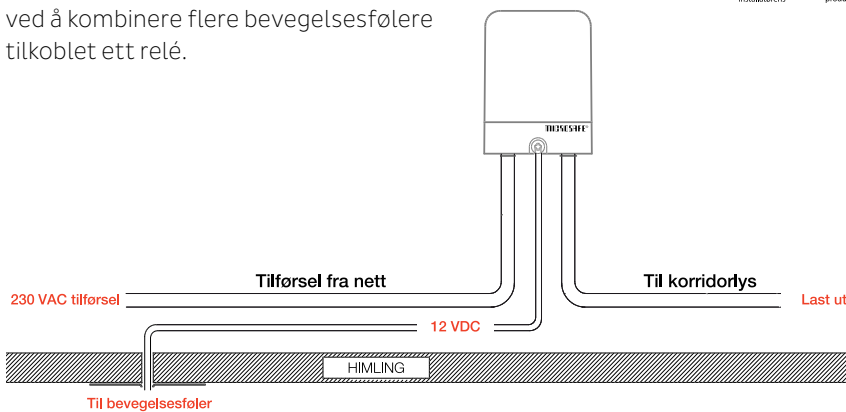

MICROSAFE®

INNHOOLD

Bevegelsesføler med 360 graders sensor og brakett for takmontering. Full fleksibilitet med rask og enkel montering i kombinasjon med vårt korridorrelé.

KOMBINERES MED VALGFRITT RELÉ

EL.NR.	TYPE
1403897	Relé vegg-/takmontert
1403882	Relé 2-modul for din-skinne

Microsafe® Bevegelsesføler 12x12 360

Bevegelsesføler for arealer opp til 12m 360° meter.

Sett sammen din egen korridorrelé-pakke ved å kombinere flere bevegelsesfølere tilkoblet ett relé.

Topp

Side

Maks deteksjonsområde

	2.4	3	3.6
Installasjons-høyde meter	2.4	3	3.6
Deteksjons-område diameter	8	10	12

EL. NR.	NAVN
1403885	Bevegelsesføler 12x12 360

TEKNISK			
Spenning:	9,5-18VDC	Strømtrekk:	17mA
Dekning:	8-12m	Takhøyde:	2,4 - 3,6m
Det.soner:	62	Oppvarming:	30 sek
Brukstemp.:	-20°C - +50°C	Det.metode:	Passiv infrarød
Dimensjoner:	Ø120mm H37mm	Utgang:	NC 28VDC 0,2A Maks