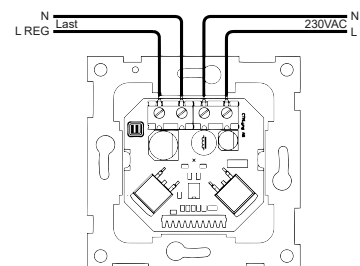

KOBLINGSPRINSIPP

PRODUSENT
CTM Lyng AS
Tlf: 72 83 16 11
www.ctmlyng.no