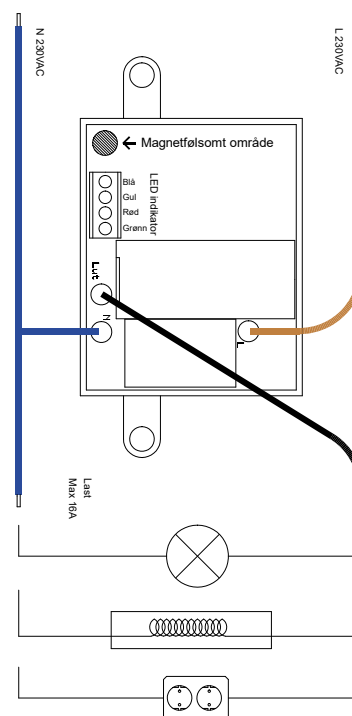

MICROSAFE®

Microsafe® Innfelt relé, radio 1-polt 16A 230V

Relé for innfellingsboks. Styres trådløst via 868.100 Mhz.

Leveres komplett med 10cm ledninger med niter og Wago- klemme.

Kan pares med f.eks.:

- Mswitch Mic
- Mswitch Komfyrvaktsensor radio
- Mswitch Master On/Off
- Mswitch Tidsbryter
- Aqua Xpress Fuktføler
- Aqua Xpress Bev.føler radio
- Mswitch Magnetbryter
- mTouch Sparebryter
- mTouch HUB

FAKTA

- ✓ 16A relé for innfellingsboks.
- ✓ Trådløs kommunikasjon 868.100 Mhz (åpen protokoll)
- ✓ Ledninger med niter og Wago- klemme for rask montering.
- ✓ 4 status-LED.
- ✓ Enkel paring med trådløse enheter.

KOBLINGSPRINSIPP

EL. NR.	NAVN	
4150114	Microsafe Innfelt relé, radio	1-polt 16A 230VAC

TEKNISK			
Maks kont. last:	16A	Spiss 20ms/200µs:	165A/800A
Driftspenning:	230 VAC (± 10%)	Strømtrekk:	35mA
Levetid:	20 000 kobl.	El. temp. sikring:	75°C
RF:	868.100 Mhz	Dimensjoner:	45,5 x 36,5 x 20,5 mm