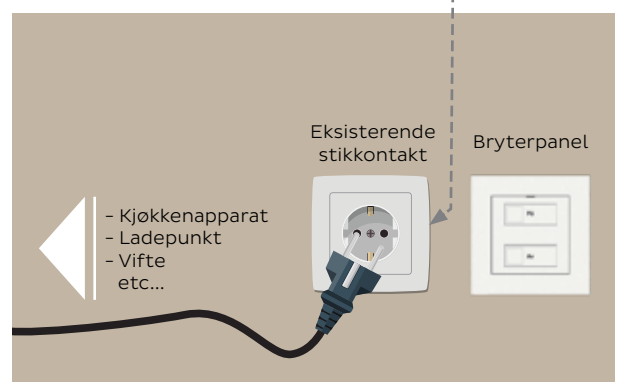

mComfort

Slå på apparater med et trykk

Av/På-bryter

Sett på strømmen til elektriske apparater med bare ett trykk. Du slår like enkelt av strømmen, og slipper å bruke knappen på apparatet eller å dra ut støpselet.

Trygg og enkel strømstyring med mComfort Av/På!

mComfort Av/På er en genialt enkel løsning som slår av/på strømmen til stikkontakten. Løsningen består av 2 komponenter som kommuniserer trådløst:

- **Trådløst Bryterpanel**, som monteres på veggen hvor som helst, med en rekkevidde på inntil 30 meter.
- **Innfelt relé**, som monteres i innfellingsboks bak stikkontakten, og styrer strømmen til stikkontakten med trådløst signal fra bryterpanelet.

● Innfelt relé

EL. NR.	NAVN	FARGE
14 183 22	mComfort Av/På PH	Polarhvit
14 183 23	mComfort Av/På SV	Svart matt

TEKNISK BRYTERPANEL		TEKNISK RELÉ	
Batteri:	CR2032	Spenning:	230 VAC
Bat.levetid:	5 år v/normal bruk	Last:	16A
Rekkevidde:	Inntil 30 meter	Dimensjoner:	45,5x36,5x20,5 mm
RF:	868,100 MHz +5 dBm	RF:	868,100 MHz +5 dBm

Ta kontakt med din elektriker og be om mComfort!

**CTM
LYNG**

CTM Lyng AS er Norges fremste produsent og leverandør av sikkerhetsprodukter til hjemmet, Velferdsteknologi, Energiøkonomisering, samt lys og varmestyring, for alle typer bygg.

tlf: 72 83 16 11 / marked@ctmlyng.no / www.ctmlyng.no

NORSKE
KVALITETS-
PRODUKTER