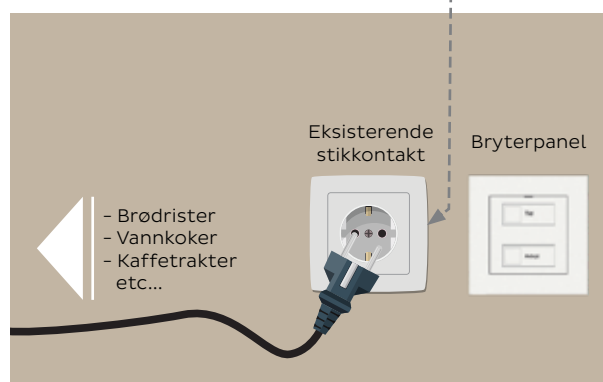

mComfort

Slå av strømmen automatisk

Tidsbryter

Sett på strømmen til elektriske apparater med bare ett trykk. Strømmen slås automatisk av etter en viss tid, og du slipper å huske å dra ut støpselet.

Trygg og enkel strømstyring med mComfort Tidsbryter!

mComfort Tidsbryter er en genialt enkel løsning som slår av/på strømmen til stikkontakten. Løsningen består av 2 komponenter som kommuniserer trådløst:

- **Trådløst Bryterpanel**, som monteres på veggen hvor som helst, med en rekkevidde på inntil 30 meter.
- **Innfelt relé**, som monteres i innfellingsboks bak stikkontakten, og styrer strømmen til stikkontakten med trådløst signal fra bryterpanelet.

EL. NR.	NAVN	FARGE
14 183 26	mComfort Tidsbryter PH	Polarhvit
14 183 27	mComfort Tidsbryter SV	Svart matt

TEKNISK BRYTERPANEL		TEKNISK RELÉ	
Batteri:	CR2032	Spenning:	230 VAC
Bat.levetid:	5 år v/normal bruk	Last:	16A
Rekkevidde:	Inntil 30 meter	Dimensjoner:	45,5x36,5x20,5 mm
RF:	868,100 MHz +5 dBm	RF:	868,100 MHz +5 dBm

Ta kontakt med din elektriker og be om mComfort!

**CTM
LYNG**

CTM Lyng AS er Norges fremste produsent og leverandør av sikkerhetsprodukter til hjemmet, Velferdsteknologi, Energiøkonomisering, samt lys og varmestyring, for alle typer bygg.

tlf: 72 83 16 11 / marked@ctmlyng.no / www.ctmlyng.no

NORSKE
KVALITETS-
PRODUKTER