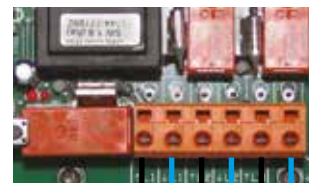

TILSLUTNING TIL RELÆ

NR.	NAVN
12980	mKomfy 16R400V-D

TEKNISK			
Spænding:	400 VAC 3-faset	Sensorbatteri:	3 x AA
Belastning:	16 A	Batterilevetid:	Op til 5 år
Relæboks, dim.:	L x B x H 85 x 130 x 37 mm	RF:	868.100 MHz/+5 dBm

PRODUCENT
CTM Lyng AS
Tlf.: +47 72 83 16 11
www.ctmlyng.dk

MICROSAFE®