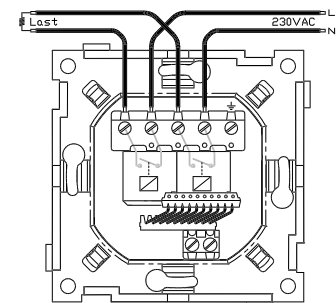

KOBLINGSPRINSIPP

PRODUSENT
CTM Lyng AS
Tlf: 72 83 16 11
www.ctmlyng.no