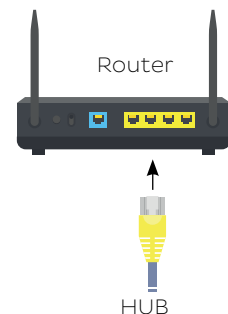

Pakkens indhold:

- 1 stk. mTouch HUB
- 1 stk. strømkabel (230 V-tilkobling)
- 1 stk. ethernetkabel (routertilkobling)

Rækkevidden fra mTouch HUB til trådløse enheder er op til 30 meter ved fri sigt, men vægge, lofter, etageadskillelse og andre hindringer vil reducere rækkevidden, så den normale rækkevidde i et hus vil være ca. 15 meter.

Centralen har indbygget antenne og kan kommunikere med op til 64 stk. trådløse enheder.

STYRING

via app på mobil eller tablet

INTERNETTILKOBLING

mTouch HUB kobles til en almindelig internetrouter med ethernet-udgang via det medfølgende ethernetkabel.