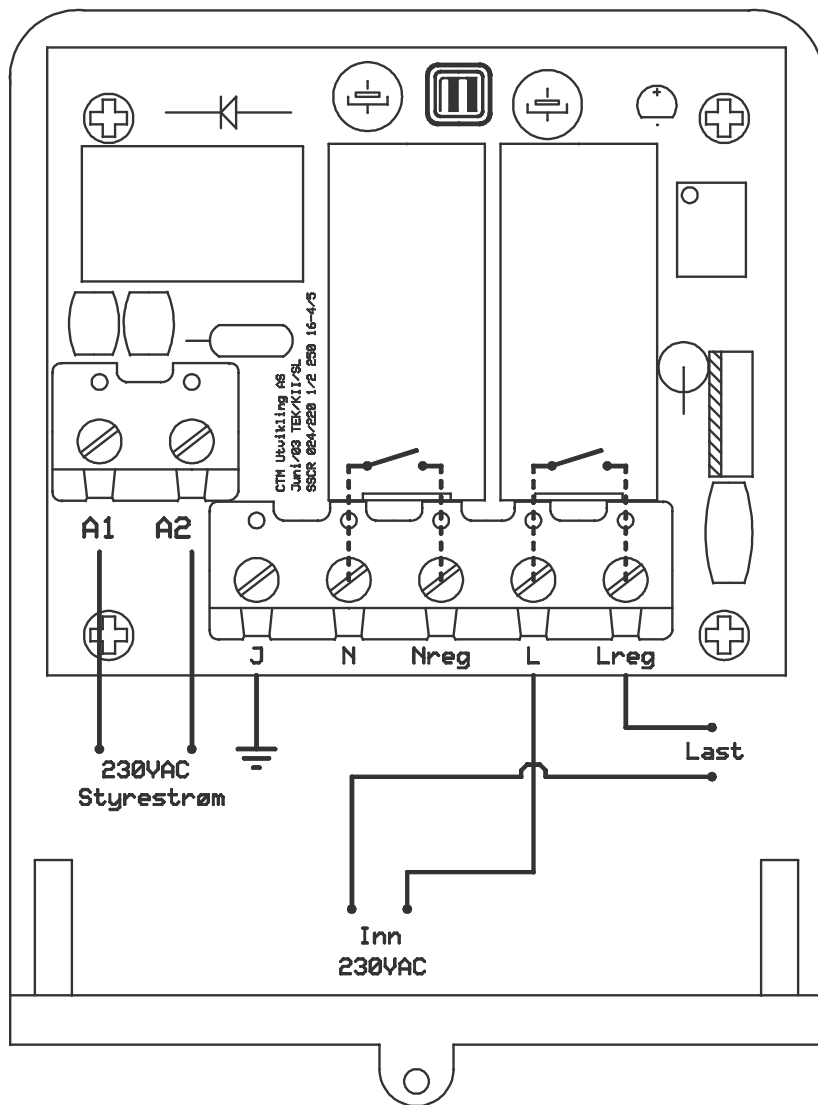

# Rehabiliteringsrelé 230V EI.nr.: 4150118

## 1-polt kobling

## 2-polt kobling